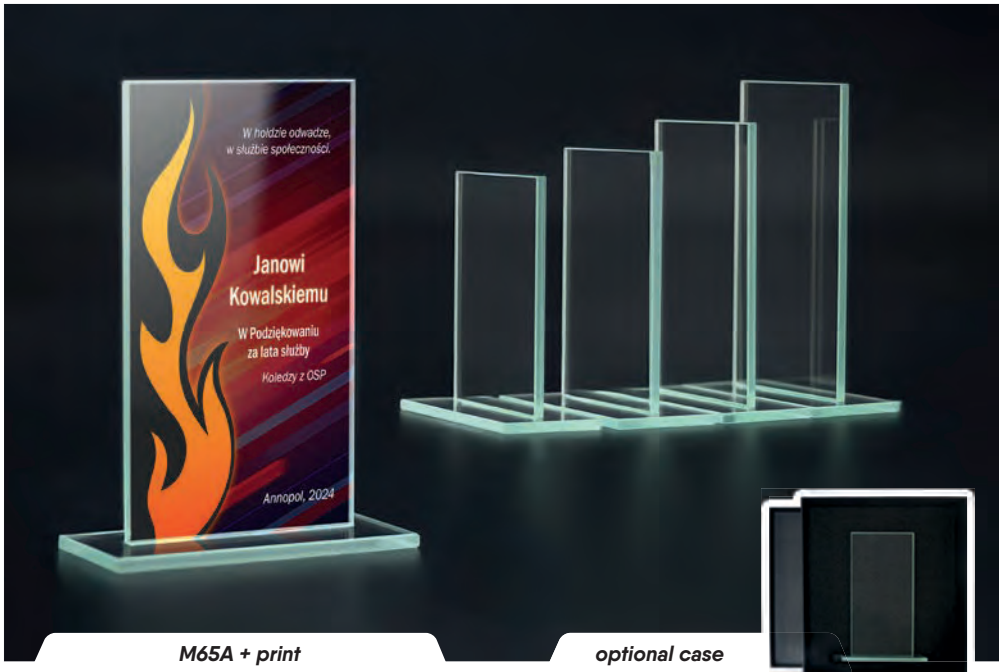

M65...

Art. No.	M65A	M65B	M65C	M65D
dimensions (cm)	19x10	17x10	15x10	13x10
thickness (cm)	0,6	0,6	0,6	0,6

available services:

Laser engraving
Laser engraving + paint
Colour print
Colour print + laser engraving + paint

case	optional (H281/BK)	optional (H281/BK)	optional (H281/BK)	optional (H281/BK)